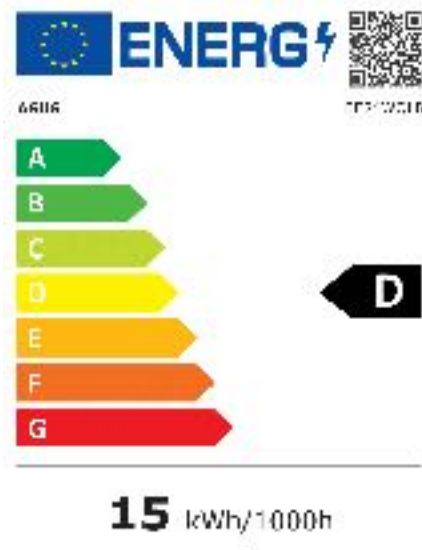

## BE24WQLB

EAN 4718017378482

Produkt Nummer 90LM04V1-B01370

- 61,21cm (24,1") WUXGA(1920×1200)-IPS-Panel mit rahmenlosem Design und hohem Betrachtungswinkel sowie 100% sRGB-Farbraumunterstützung
- Umfassende Anschlussmöglichkeiten mit DisplayPort, HDMI, D-Sub, Audio-Eingang, Kopfhöreranschluss und vier USB-3.0-Anschlüssen für größtmögliche Flexibilität
- Ergonomisches Design mit Höhenverstellung sowie Schwenk-, Neige- und Drehfunktion für eine komfortable Nutzung
- Die Flicker-Free- und Low-Blue-Light-Technologien wurden vom TÜV Rheinland zertifiziert, um einen hohen Sehkomfort zu gewährleisten.

## Technische Daten BE24WQLB

Bildschirm	
Bildschirmdiagonale:	61,2 cm (24.1 Zoll)
Bildschirmauflösung:	1920 x 1200 Pixel
Natives Seitenverhältnis:	16:10
Panel-Typ:	IPS
HD-Typ:	WUXGA
Bildschirmform:	Flach
Kontrastverhältnis:	1000:1
Anzahl der Farben des Displays:	16,78 Millionen Farben
Helligkeit (typisch):	300 cd/m <sup>2</sup>
Reaktionszeit:	5 ms
Display-Oberfläche:	Matt
Unterstützte Grafik-Auflösungen:	1920 x 1200 (WUXGA)
Seitenverhältnis:	16:10
Kontrastverhältnis (dynamisch):	100000000:1
Dynamisches Kontrastverhältnis Marketingbezeichnung:	SmartContrast
Blickwinkel, horizontal:	178°
Blickwinkel, vertikal:	178°
Horizontaler Scanbereich:	30 – 105 kHz
Vertikaler Scanbereich:	49 – 75 Hz
Sichtbare Größe (horizontal):	51,8 cm
Sichtbare Größe (vertikal):	32,4 cm
RGB-Farbraum:	sRGB
sRGB Abdeckung (klassisch):	100%

Leistung	
Energieeffizienzklasse (SDR):	D
Energieverbrauch (SDR) pro 1.000 Stunden:	15 kWh
Stromverbrauch (Standardbetrieb):	15 W
Stromverbrauch (Standby):	0,22 W
AC Eingangsspannung:	100 – 240 V
AC Eingangsfrequenz:	50/60 Hz
Energieeffizienzkala:	A bis G